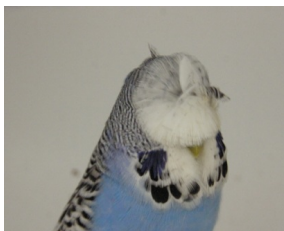

Fiche Perruche Ondulée
Bague N°: **AFORF01313041**

Identification

Sexe : **Mâle**
Date de naissance : **24-02-2013**
Standard : **Perruche Ondulée de Posture (P.O.P.)**
Couleur : **Cobalt** - Mutation : **Normale** / Porteur : Issu de huppée
Classification A.F.O. : **03/2**
Origine : **Elevage stam RF013**

Observations

Cession : BirdsParc - FUMEL, Département 47 (Lot et Garonne).

1.0 - Père

Bague N°: **HG08010183**
Couleur : **Bleu**
Mutation : **Normale - Cinnamon (FS)**
Porteur : **Opaline (FS)**
Origine : **Hettiger Gunter**

Observations :

0.1 - Mère

Bague N°: **AP00510068**
Couleur : **Cobalt**
Mutation : **Huppée Circulaire**
Origine : **Archambaud Pierre**

Observations :