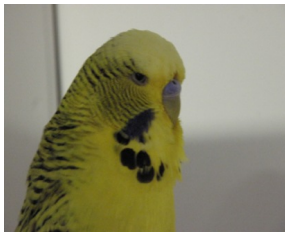

Fiche Perruche Ondulée
Bague N°: **AFORF01312076**

Identification

Sexe : **Mâle**
Date de naissance : **12-05-2012**
Standard : **Perruche Ondulée de Posture (P.O.P.)**
Couleur : **Vert** - Mutation : **Lutinos (FS)**
Classification A.F.O. : **08/3a**
Origine : **Elevage stam RF013**

1.0 - Père

Bague N°: **BJ02411126**
Couleur : **Vert**
Mutation : **Corps Clair (FS)**
Origine : **Biscop Jean-Louis**

Observations :

0.1 - Mère

Bague N°: **AFORF01311066**
Couleur : **Bleu**
Mutation : **Ailes en dentelles (FS)**
Origine : **Elevage stam RF013**