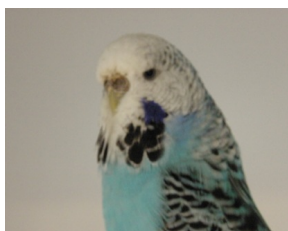

Fiche Perruche Ondulée
Bague N°: **AFORF01311067**

Identification

Sexe : **Femelle**
Date de naissance : **02-07-2011**
Standard : **Perruche Ondulée de Posture (P.O.P.)**
Couleur : **Bleu** - Mutation : **Ailes en dentelles (FS)**
Classification A.F.O. : **08/2a**
Origine : **Elevage stam RF013**

Observations

le 16/09/2011 : Mise en préparation pour exposition Festival A.F.O. 2011

Cession : Casseneuil, Département 47 (Lot & Garonne).

1.0 - Père

Bague N°: **AFORF01310036**
Couleur : **Gris**
Mutation : **Corps Clair (FS)**
Porteur : **Ailes en dentelles (FS)**
Origine : **Elevage stam RF013**

=>Résultat Festival A.F.O. 2012 : classement 1/1

0.1 - Mère

Bague N°: **AFORF01310019**
Couleur : **Bleu**
Mutation : **Opaline (FS)**
Origine : **Elevage stam RF013**

Observations :

le 15/09/2010 : Mise en préparation pour exposition Festival A.F.O. 2010