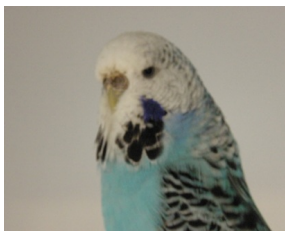

Fiche Perruche Ondulée  
Bague N°: **AFORF01311066**

**Identification**

Sexe : **Femelle**  
Date de naissance : **28-06-2011**  
Standard : **Perruche Ondulée de Posture ( P.O.P. )**  
Couleur : **Bleu** - Mutation : **Ailes en dentelles ( FS )**  
Classification A.F.O. : **08/2a**  
Origine : **Elevage stam RF013**

**Observations**

le 16/09/2011 : Mise en préparation pour exposition Festival A.F.O. 2011

**1.0 - Père**

Bague N°: **AFORF01310036**  
Couleur : **Gris**  
Mutation : **Corps Clair ( FS )**  
Porteur : **Ailes en dentelles ( FS )**  
Origine : **Elevage stam RF013**

**0.1 - Mère**

Bague N°: **AFORF01310019**  
Couleur : **Bleu**  
Mutation : **Opaline ( FS )**  
Origine : **Elevage stam RF013**

**Observations :**

le 15/09/2010 : Mise en préparation pour exposition Festival A.F.O. 2010  
Résultat Festival A.F.O. 2010 : classement 1/1