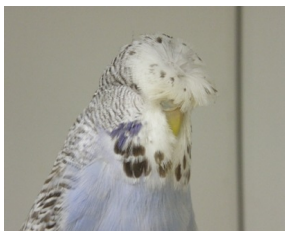

Fiche Perruche Ondulée
Bague N°: **AFORF01313058**

Identification

Sexe : **Femelle**
Date de naissance : **10-06-2013**
Standard : **Perruche Ondulée de Posture (P.O.P.)**
Couleur : **Mauve** - Mutation : **Normale** / Porteur : Issu de huppée
Classification A.F.O. : **03/2**
Origine : **Elevage stam RF013**

Observations

Cession : BirdsParc - FUMEL, Département 47 (Lot et Garonne).

1.0 - Père

Bague N°: **FF073333F12139**
Couleur : **Cobalt**
Mutation : **Huppée Circulaire**
Origine : **Archambaud Pierre**

Observations :

0.1 - Mère

Bague N°: **AFORF01312040**
Couleur : **Bleu**
Mutation : **Huppée Circulaire - Cinnamon (FS)**
Origine : **Elevage stam RF013**

Observations :

le 01/08/2012 : Mise en préparation pour exposition Festival A.F.O. 2012
=>Résultat Festival A.F.O. 2012 : champion de groupe sexe opposé
le 28/10/2012 : Mise en préparation pour le National U.O.F. 2012
=>Résultat National U.O.F. 2012 : ABS - Pas en condition