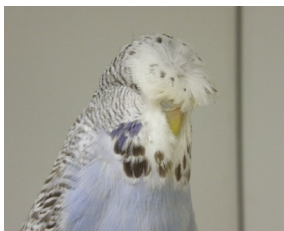

Fiche Perruche Ondulée
Bague N°: **AFORF01313052**

Identification

Sexe : **Mâle**
Date de naissance : **12-04-2013**
Standard : **Perruche Ondulée de Posture (P.O.P.)**
Couleur : **Cobalt** - Mutation : **Normale** / Porteur : Issu de huppée
Classification A.F.O. : **03/2**
Origine : **Elevage stam RF013**

Observations

Cession : BirdsParc - FUMEL, Département 47 (Lot et Garonne).

1.0 - Père

Bague N°: **FF073333F12139**
Couleur : **Cobalt**
Mutation : **Huppée Circulaire**
Origine : **Archambaud Pierre**

Observations :

0.1 - Mère

Bague N°: **AFORF01312040**
Couleur : **Bleu**
Mutation : **Huppée Circulaire - Cinnamon (FS)**
Origine : **Elevage stam RF013**

Observations :

le 01/08/2012 : Mise en préparation pour exposition Festival A.F.O. 2012
=>Résultat Festival A.F.O. 2012 : champion de groupe sexe opposé
le 28/10/2012 : Mise en préparation pour le National U.O.F. 2012
=>Résultat National U.O.F. 2012 : ABS - Pas en condition