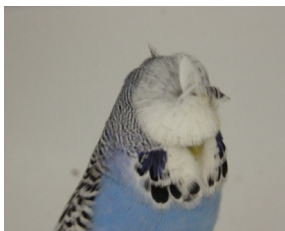

Fiche Perruche Ondulée
Bague N°: **AFORF01312079**

Identification

Sexe : **Mâle**
Date de naissance : **16-05-2012**
Standard : **Perruche Ondulée de Posture (P.O.P.)**
Couleur : **Bleu** - Mutation : **Normale** / Porteur : Issu de huppée
Classification A.F.O. : **01/2a**
Origine : **Elevage stam RF013**

Observations

1.0 - Père

Bague N°: **HG08010183**
Couleur : **Bleu**
Mutation : **Normale - Cinnamon (FS)**
Porteur : **Opaline (FS)**
Origine : **Hettiger Gunter**

Observations :

0.1 - Mère

Bague N°: **AP00510068**
Couleur : **Cobalt**
Mutation : **Huppée Circulaire**
Origine : **Archambaud Pierre**