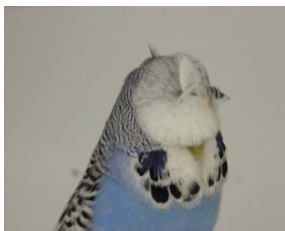

Fiche Perruche Ondulée
Bague N°: **AFORF01312037**

Identification

Sexe : **Mâle**
Date de naissance : **22-01-2012**
Standard : **Perruche Ondulée de Posture (P.O.P.)**
Couleur : **Bleu** - Mutation : **Normale** / Porteur : Issu de huppée
Classification A.F.O. : **01/2a**
Origine : **Elevage stam RF013**

Observations

Cession : BirdsParc - FUMEL, Département 47 (Lot et Garonne).

1.0 - Père

Bague N°: **HG08010183**
Couleur : **Bleu**
Mutation : **Normale - Cinnamon (FS)**
Porteur : **Opaline (FS)**
Origine : **Hettiger Gunter**

Observations :

0.1 - Mère

Bague N°: **AP00510068**
Couleur : **Cobalt**
Mutation : **Huppée Circulaire**
Origine : **Archambaud Pierre**

Observations :