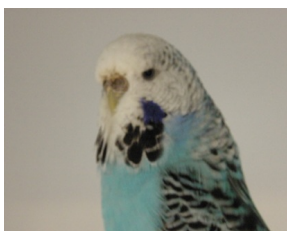

Fiche Perruche Ondulée
Bague N°: **AFORF01311045**

Identification

Sexe : **Femelle**
Date de naissance : **25-02-2011**
Standard : **Perruche Ondulée de Posture (P.O.P.)**
Couleur : **Bleu** - Mutation : **Ailes en dentelles (FS)**
Classification A.F.O. : **08/2a**
Origine : **Elevage stam RF013**

1.0 - Père

Bague N°: **AFORF01310036**
Couleur : **Gris**
Mutation : **Corps Clair (FS)**
Porteur : **Ailes en dentelles (FS)**
Origine : **Elevage stam RF013**

Observations :

le 15/09/2010 : Mise en préparation pour exposition Festival A.F.O. 2010
=>Résultat Festival A.F.O. 2010 : classement 1/2
le 01/08/2012 : Mise en préparation pour exposition Festival A.F.O. 2012
=>Résultat Festival A.F.O. 2012 : classement 1/1

0.1 - Mère

Bague N°: **AFORF01310019**
Couleur : **Bleu**
Mutation : **Opaline (FS)**
Origine : **Elevage stam RF013**

Observations :

le 15/09/2010 : Mise en préparation pour exposition Festival A.F.O. 2010
Résultat Festival A.F.O. 2010 : classement 1/1