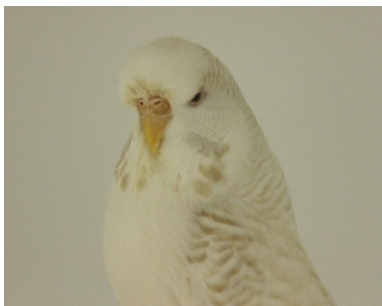

Fiche Perruche Ondulée
Bague N°: **AFORF01311045**

Identification

Sexe : **Femelle**
Date de naissance : **25-02-2011**
Standard : **Perruche Ondulée de Posture (P.O.P.)**
Couleur : **Bleu** - Mutation : **Ailes en dentelles (FS)**
Classification A.F.O. : **08/2a**
Origine : **Elevage stam RF013**

Observations

Présentation à la journée technique Perruche Ondulée PRAYSSAC 2011
le 16/09/2011 : Mise en préparation pour exposition Festival A.F.O. 2011
Résultat Festival A.F.O. 2011 : classement 1/1

Cession : Clusel Guillaume - Laugnac, Département 47 (Lot & Garonne).

1.0 - Père

Bague N°: **AFORF01310036**
Couleur : **Gris**
Mutation : **Corps Clair (FS)**
Porteur : **Ailes en dentelles (FS)**
Origine : **Elevage stam RF013**

Observations :

le 15/09/2010 : Mise en préparation pour exposition Festival A.F.O. 2010
=>Résultat Festival A.F.O. 2010 : classement 1/2
le 01/08/2012 : Mise en préparation pour exposition Festival A.F.O. 2012
=>Résultat Festival A.F.O. 2012 : classement 1/1

0.1 - Mère

Bague N°: **AFORF01310019**
Couleur : **Bleu**
Mutation : **Opaline (FS)**
Origine : **Elevage stam RF013**

Observations :

le 15/09/2010 : Mise en préparation pour exposition Festival A.F.O. 2010
Résultat Festival A.F.O. 2010 : classement 1/1